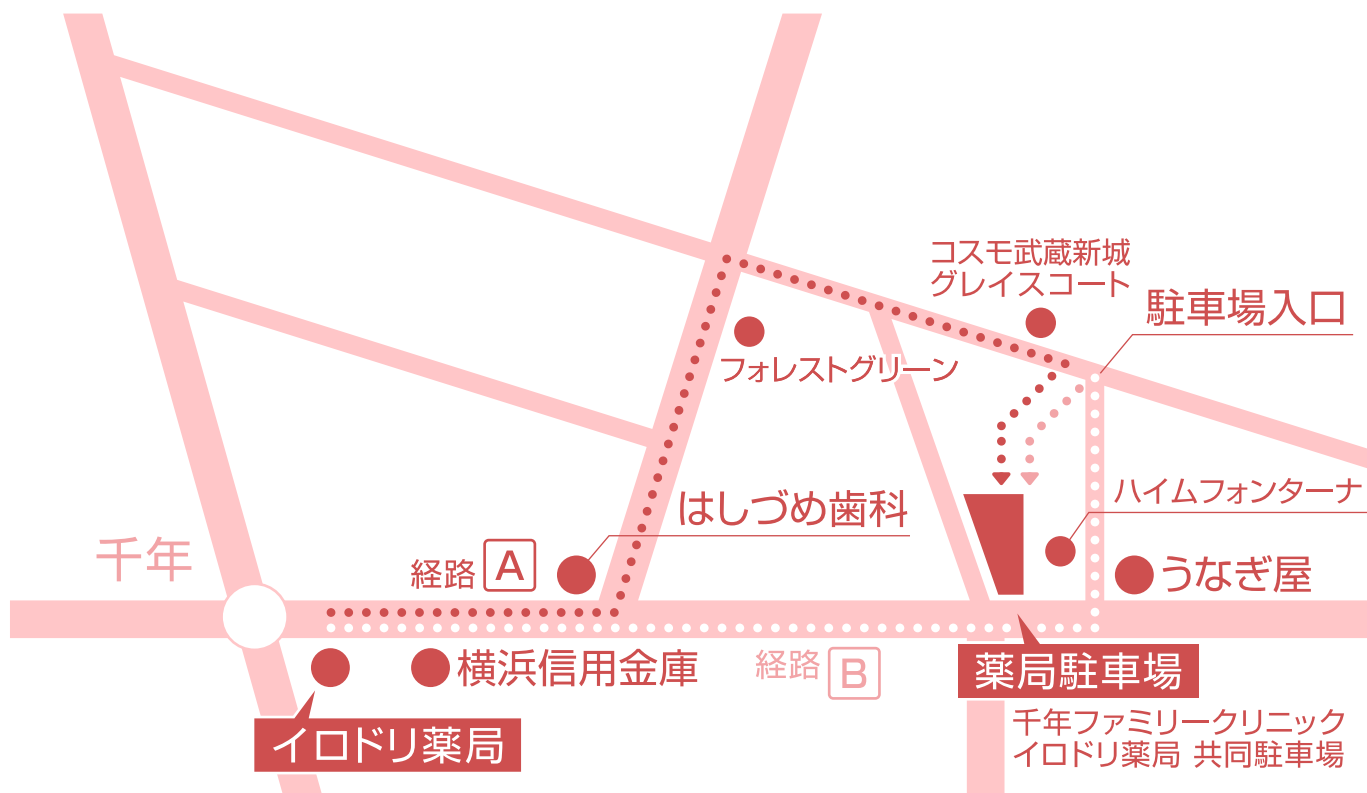

イロドリ薬局駐車場のご案内

薬局駐車場は、駐車場入口より
いちばん奥の中原街道側に 7 台分のご用意があります。

経路 A

千年十字路より、中原街道を武蔵中原方面に 85 メートル進み、はしづめ歯科のところを左折してバス通りに入り、フォレストグリーンというマンションの前を右折。そこから 75 メートル先の右側に駐車場入り口があります (コスモ武蔵新城グレイスコートの前)。

経路 B

千年十字路より、中原街道を武蔵中原方面に 190 メートル進み、「岩川」バス停とウナギ屋さんの間の道に左折して、ハイムフォンターナの裏の駐車場に入ります。